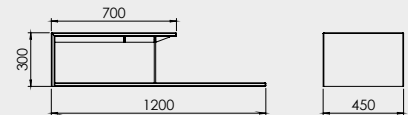

Gemak

Bediening met één unieke luchtschuif, dat is Dik Geurts. Met drie standen heb jij de volledige controle. De primaire beluchting is voor het opstoken van de haard, de secundaire beluchting voor de verbranding van onverbrande gassen en de ruitbeluchting voor altijd schone ruiten.

Geschikt voor alle situaties

De Modivar 5^{EA/RS} biedt de optie voor een buitenluchtaansluiting. Deze zorgt ervoor dat de zuurstof voor de verbranding van buiten komt. Dit maakt de houtkachel zeer geschikt voor goed geïsoleerde woningen. Voor kierdichte- of passiefwoningen biedt de RS (Room Sealed) versie een uitkomst, doordat deze extra luchtdicht is.

Modivar 5^{EA/RS}, Floating Plateau