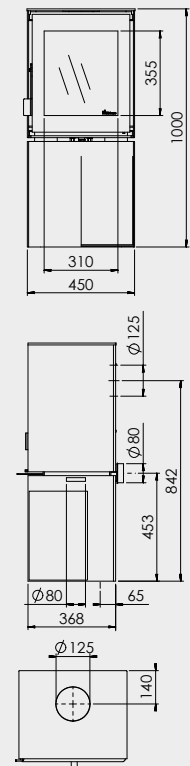

Modivar 5^{EA/RS} is een gloednieuwe modulaire houtkachel met de keuze uit verschillende houtvakken en plateaus. Het grote glasraam zorgt voor een volledig zicht op het vuur, terwijl de eenvoudig te bedienen luchtschuif het mogelijk maakt om de houtkachel nauwkeurig te regelen. Het rookkanaal kan zowel aan de boven- als achterzijde worden aangesloten.

Specificaties:

- Keuze uit verschillende houtvakken of staand op een plateau
- Schoorsteenaansluiting boven en achter
- Accessoires: schermplaat kachel, buitenluchtaansluiting, verloop Ø 125-130 mm (120 of 1000 mm), diverse afvoermaterialen, vloerplaten
- Geïntegreerde deurhendel
- Tevens verkrijgbaar in RS (Room Sealed) versie, voor kierdichte en passiefwoningen
- Vermogen 4-6 kW
- Rendement 82%

Modivar 5^{EA/RS}, Store Corner