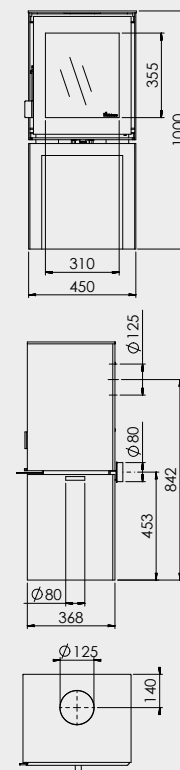

Voor alledag maar niet alledaags

Het robuuste design van Dik Geurts komt ook terug bij de Modivar 5^{EA/RS}. Het donkere uiterlijk, de keuze uit een houtvak of plateau, de perfecte afwerking en een eenvoudige bediening van de luchtschuif maken het een houtkachel voor alledag maar niet alledaags. De Modivar 5^{EA/RS} is hiermee een unieke toevoeging aan het toch al uitgebreide Dik Geurts assortiment.

Schone verbranding en hoog rendement

De binnenbekleding van de Modivar 5^{EA/RS} is van warmtevasthoudend vermiculiet. De reflectie zorgt voor een snellere opwarming van het rookkanaal en meer warmte in het vuur. Het resultaat: een schone verbranding, hoog rendement en een verbranding die voldoet aan de strengste emissie-eisen.

A+