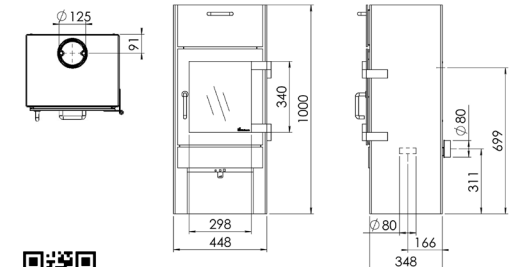

Scan deze QR code
voor brandend vuur

Dik Geurts
www.drufire.com

Nieuw