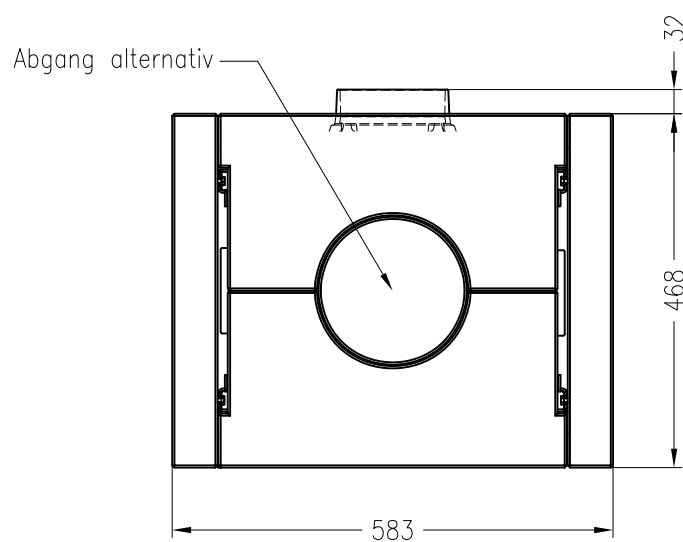

Alle Abbildungen und Zeichnungen sind urheberrechtlich geschützt.
Verwertung oder Veröffentlichung, auch einzelner Details, nur mit unserer Genehmigung.
Technische Änderungen und Irrtümer vorbehalten.