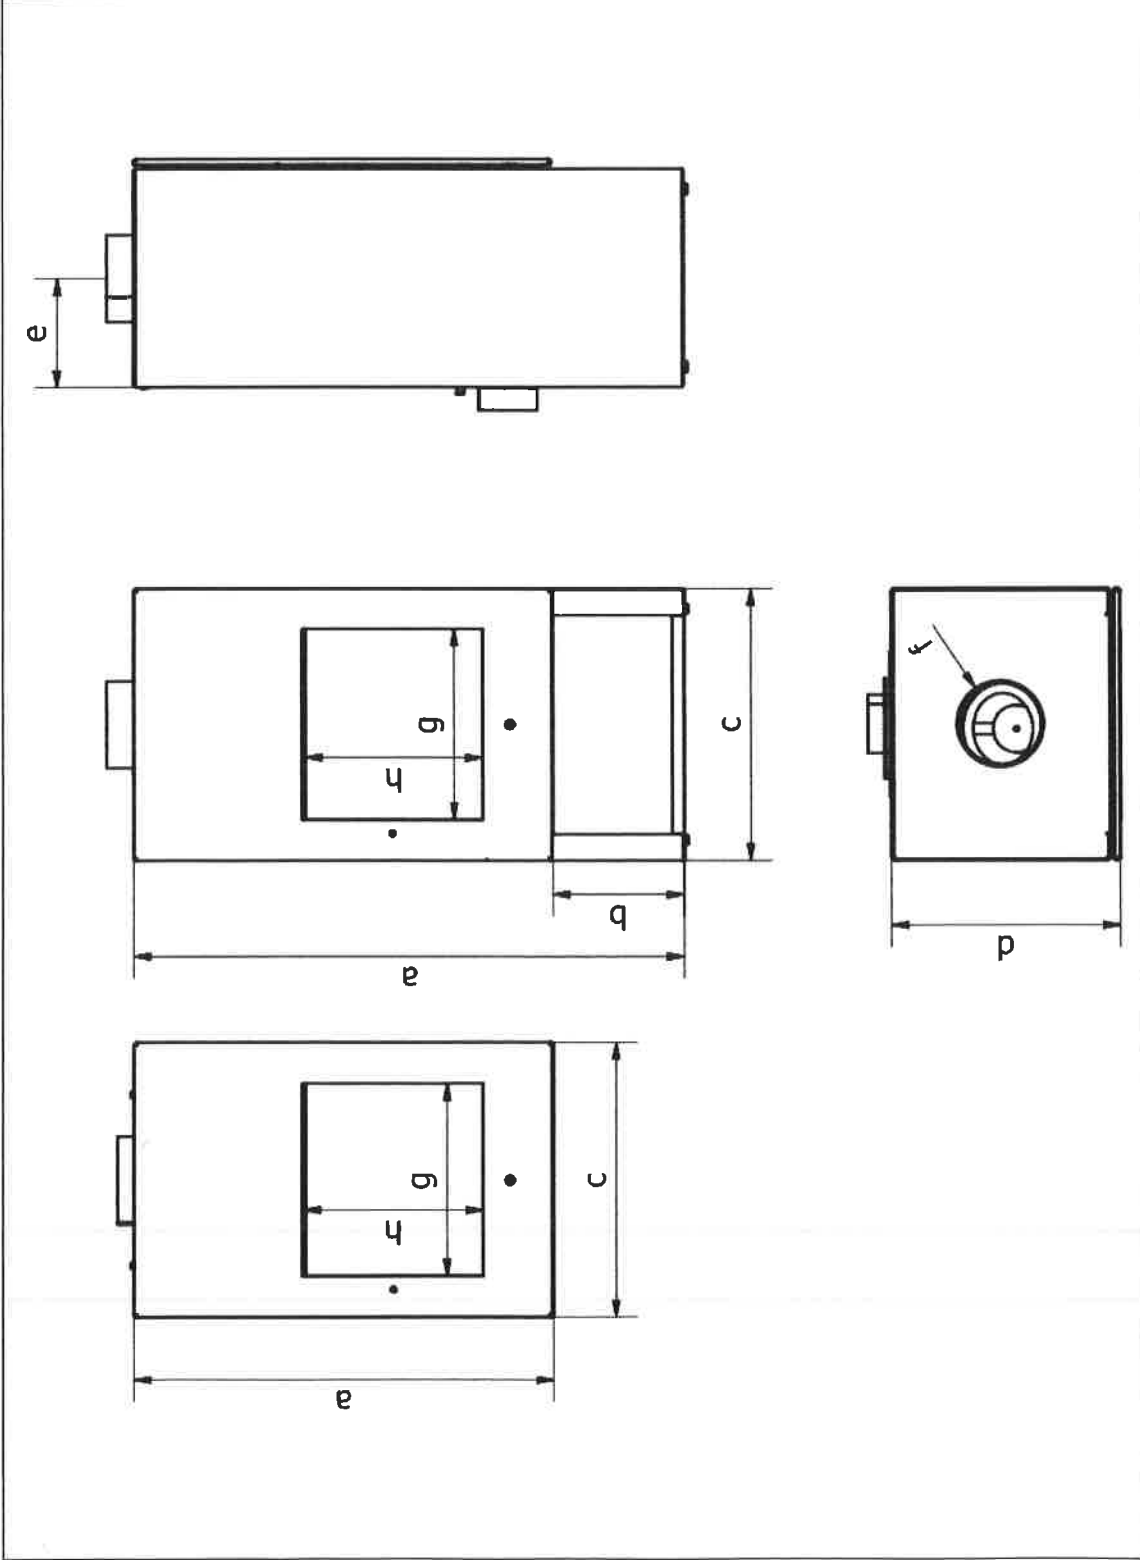

Eco planus Hydro

type	kW _{nom}	a	b	c	d	e	f	g x h	B/L x H x D/P	kg
eco planus hydro	14 kW (7-23 kW)	892	0	580	486	233	180	408 x 380	474 x 348 x 390	
opt.: houtvak/bac à bois		1172	280	580	486	233	180	408 x 380	474 x 348 x 390	

De opgegeven afmetingen zijn indicatief en kunnen ten allen tijde en zonder voorafgaande waarschuwing veranderd worden. Onze kachels zijn maatwerk, dus afwijkingen zijn steeds mogelijk.
 Les dimensions reprises ci-dessus à titre indicatif, peuvent être changées sans avis préalable. Nos poêles se font sur mesure, des tolérances sont donc possible.