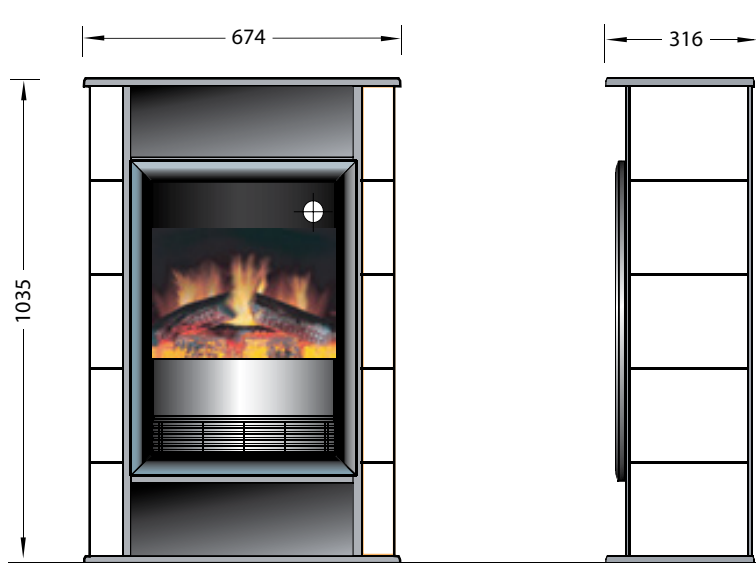

Scandic

Optiflame® | 230V/50Hz | 2000 Watt

Kenmerkend voor de Scandic is de uitgebalanceerde ovale geometrische vormgeving met een originele Zweedse kachel als bron van inspiratie. Aan de binnenkant zit een houtvak om de uitstraling nog verder te verbeteren. Op de bovenkant zit een opbergvak om hem aan te passen aan jouw persoonlijke interieurstijl. Dankzij het elektrische Optiflame® vuur kun je de Scandic ongelooflijk simpel installeren en er het hele jaar door van genieten.

Touch bediening
Haard ook te bedienen via knoppensdisplay op de haard.

Plug and Play
Eenvoudig aan te sluiten op een standaard stopcontact voor directe sfeer.

Installatie
Vrijstaand model.

		Scandic
Algemene specificaties	Vuursysteem	Optiflame®
	Artikelnummer	208200
	EAN code	5011139208200
	Model	Vrijstaande haard
	Zicht op het vuur	Front
	Kleur	Wit
	Decoratie / vuurbed	Houtset
Productafmeting	Vuurbeeld (BxH) in cm	37x38
	Buitenmaten BxHxD in cm	67,4x103,5x31,6
Functies	Warmteafgifte	Ja
	Thermostaat	Ja
	Afstandsbediening	Ja
	Handmatige bediening direct bij de haard mogelijk ja / nee	Ja
	Lampmodule	LED
	Geluidsmodule	Nee
	Instellingen kleureffecten	Nee
Verbruik	Warmte-instelling 1 in W	1000
	Warmte-instelling 2 in W	2000
	Alleen vlamwerking in W	10W
	Max. verbruik	2000W
Voltage	Spanning/elektrische frequentie	230V/50Hz
Specificaties	Productgewicht in kg	4
	Kabellengte	1,5 m
	Garantie	2 jaar