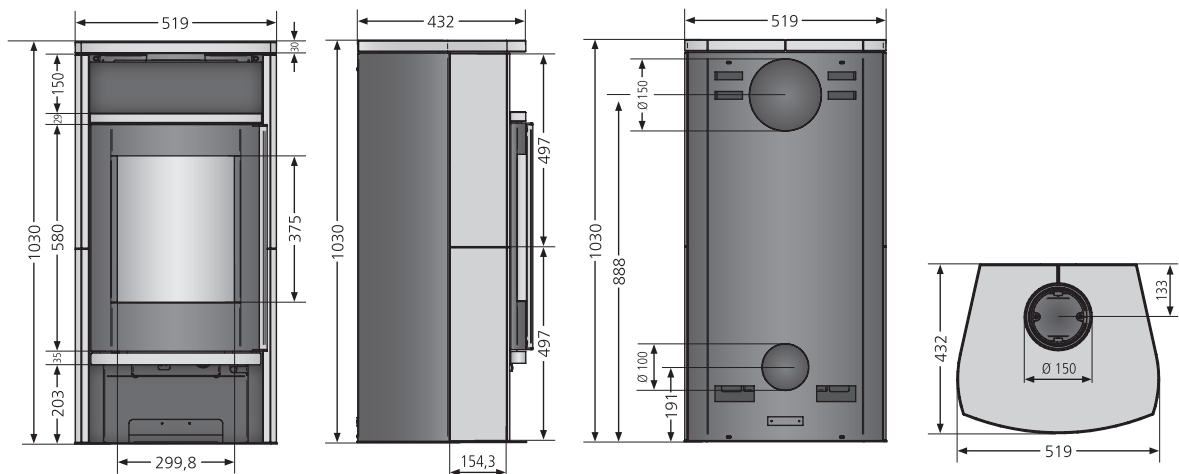

Erhältlich in den Ausführungen		Best.Nr.	EAN-Code
Frisco 2.0 Stahl Schwarz, Abdeckplatte und WHF Speckstein		5697 12	4250340909723
Frisco 2.0 Speckstein, Korpus Stahl Schwarz		5697 23	4250340909730
Frisco 2.0 Sandstein, Korpus Stahl Schwarz		5697 42	4250340909747
Zubehör		Best.Nr.	EAN-Code
Anschlussstutzen für Verbrennungsluftzufuhr		9200 69	4029807779991
Energieeffizienzklasse		A	
Anschlussmöglichkeit		oben / hinten	
Betrieb mit externer Luftzufuhr, Anschluss		hinten	
Nennwärmeleistung	kW	5,0	
Gewicht (inkl. Verpackung)	kg	145	
Raumheizvermögen bis	m³	88	
Länge Holzscheite	cm	30	
Abgasmassenstrom	g/s	6,9	
Abgastemperatur	°C	299	
erforderlicher Förderdruck	mbar	0,12	