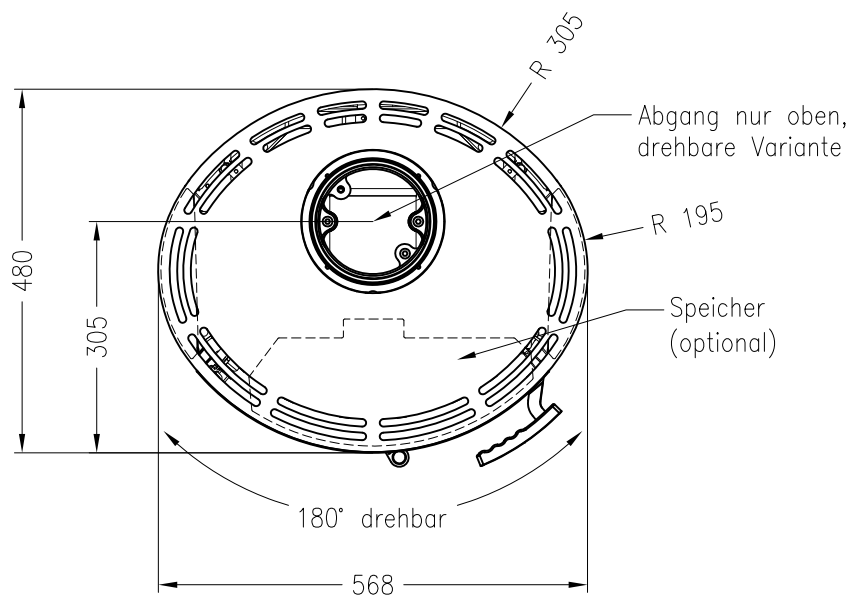

Kaminofen Senso L

drehbar, Stahlverkleidung

Selection

Stand: 11/2012

Vorderansicht
M~1:20

Seitenansicht
M~1:20

Draufsicht
M~1:10

Alle Abbildungen und Zeichnungen sind urheberrechtlich geschützt.
Verwertung oder Veröffentlichung, auch einzelner Details, nur mit unserer Genehmigung.
Technische Änderungen und Irrtümer vorbehalten.