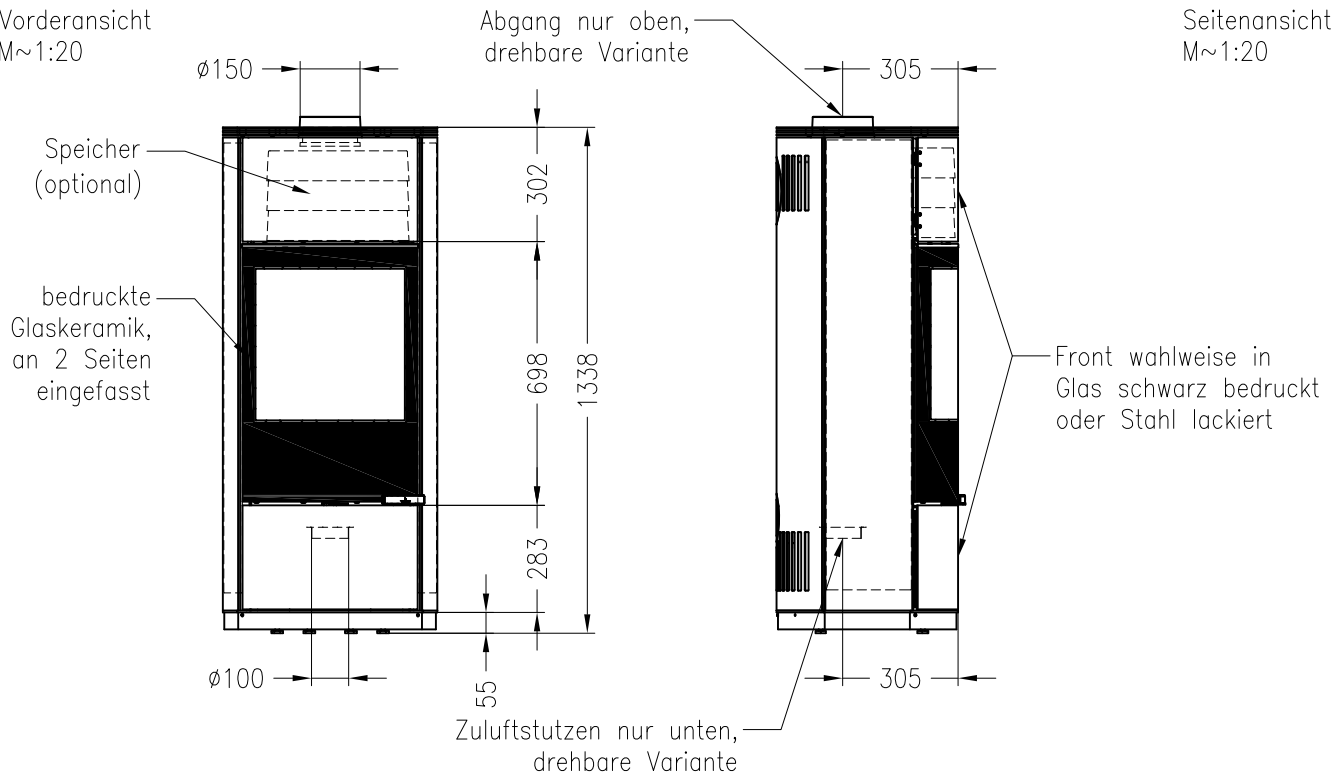

Kaminofen Senso L

drehbar, Stahlverkleidung

Selection

Stand: 11/2012

Vorderansicht
M~1:20

Seitenansicht
M~1:20

Draufsicht
M~1:10

Alle Abbildungen und Zeichnungen sind urheberrechtlich geschützt.
Verwertung oder Veröffentlichung, auch einzelner Details, nur mit unserer Genehmigung.
Technische Änderungen und Irrtümer vorbehalten.