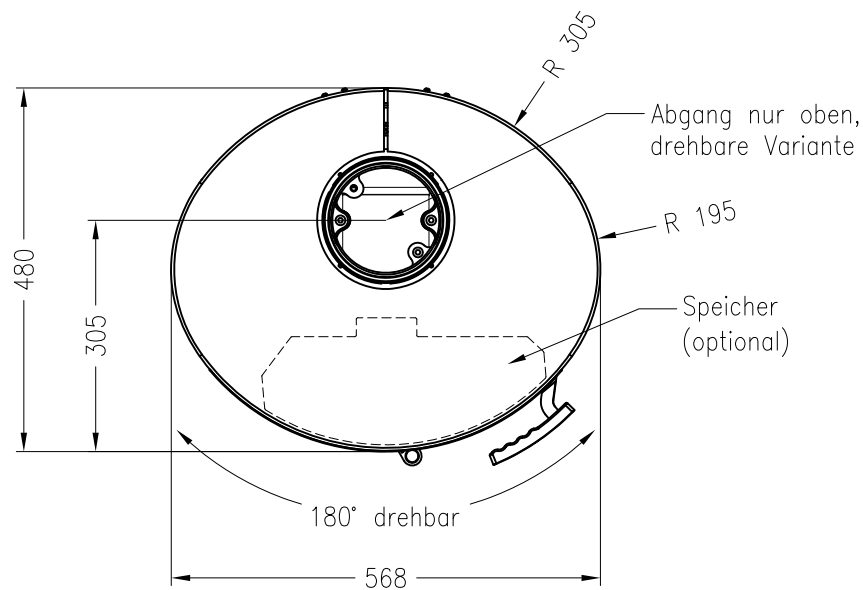

Alle Abbildungen und Zeichnungen sind urheberrechtlich geschützt.
Verwertung oder Veröffentlichung, auch einzelner Details, nur mit unserer Genehmigung.
Technische Änderungen und Irrtümer vorbehalten.