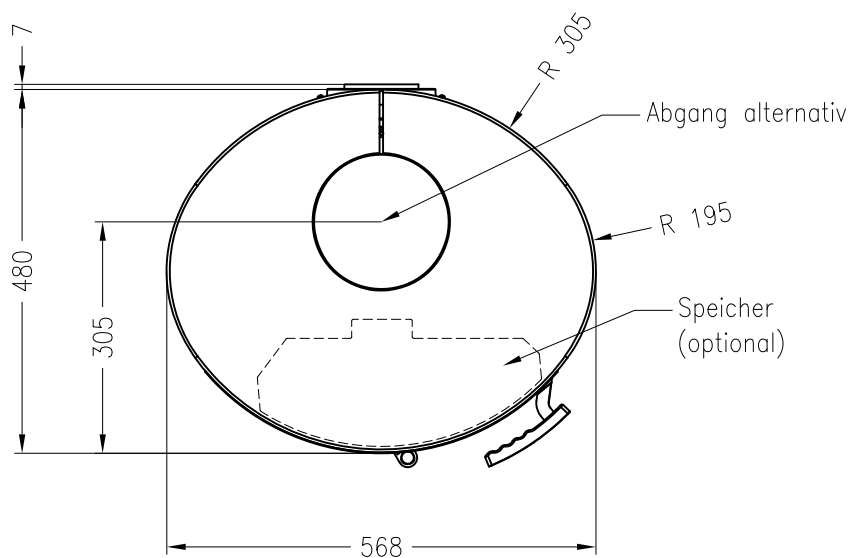

Kaminofen Senso L

feststehend, Natursteinverkleidung

Selection
Stand: 11/2012

Vorderansicht
M~1:20

Seitenansicht
M~1:20

Draufsicht
M~1:10

Alle Abbildungen und Zeichnungen sind urheberrechtlich geschützt.
Verwertung oder Veröffentlichung, auch einzelner Details, nur mit unserer Genehmigung.
Technische Änderungen und Irrtümer vorbehalten.