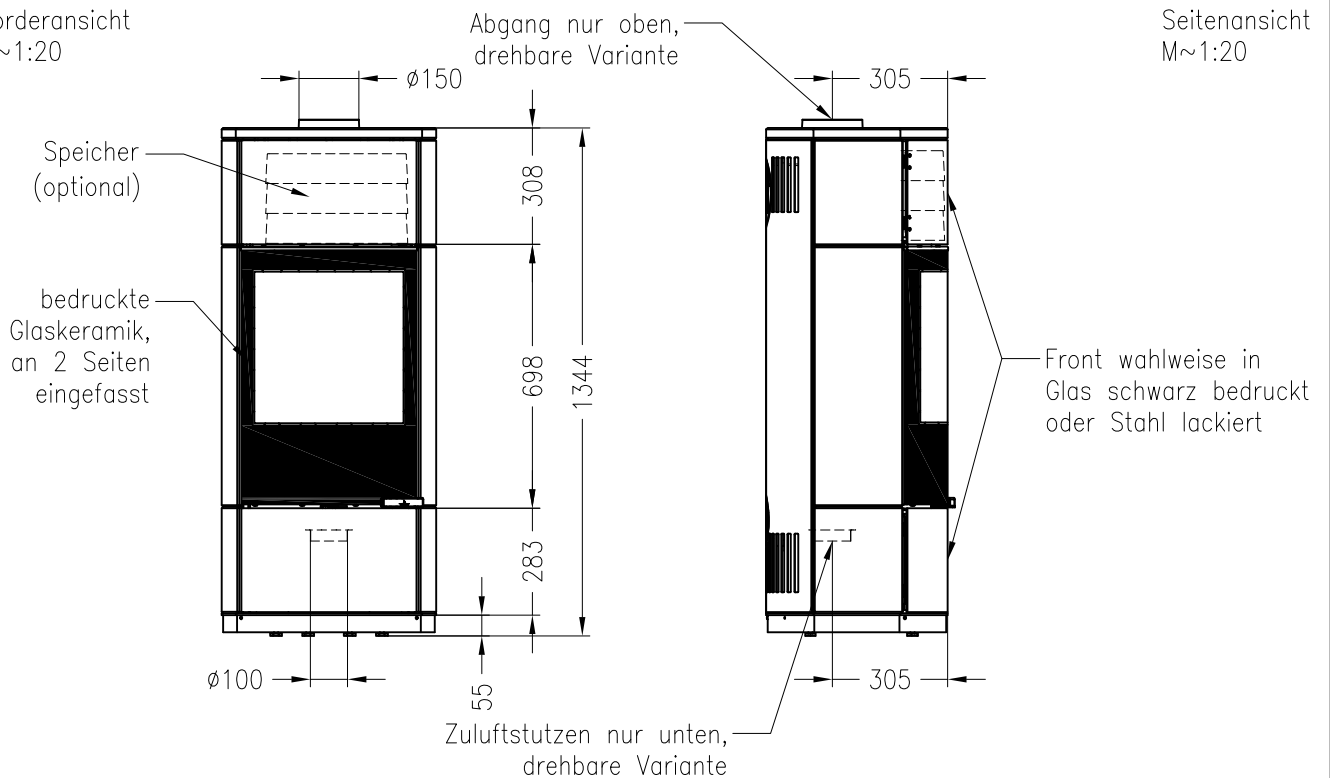

Kaminofen Senso L

drehbar, Natursteinverkleidung

Selection

Stand: 11/2012

Vorderansicht
M~1:20

Draufsicht
M~1:10