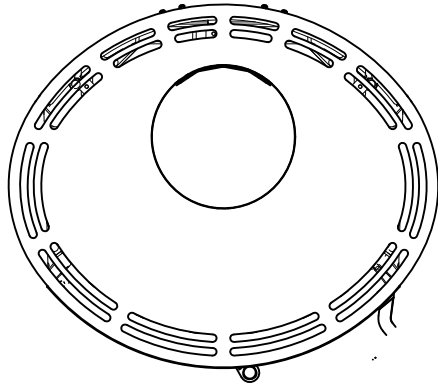

Kaminofen Senso L

drehbar, Stahlverkleidung

Selection

Stand: 11/2012

Vorderansicht
M~1:20

Seitenansicht
M~1:20

Draufsicht
M~1:10

Alle Abbildungen und Zeichnungen sind urheberrechtlich geschützt.
Verwertung oder Veröffentlichung, auch einzelner Details, nur mit unserer Genehmigung.
Technische Änderungen und Irrtümer vorbehalten.

Kaminofen Senso L

drehbar, Natursteinverkleidung

Selection

Stand: 11/2012

Vorderansicht
M~1:20

Draufsicht
M~1:10

Alle Abbildungen und Zeichnungen sind urheberrechtlich geschützt.
Verwertung oder Veröffentlichung, auch einzelner Details, nur mit unserer Genehmigung.
Technische Änderungen und Irrtümer vorbehalten.