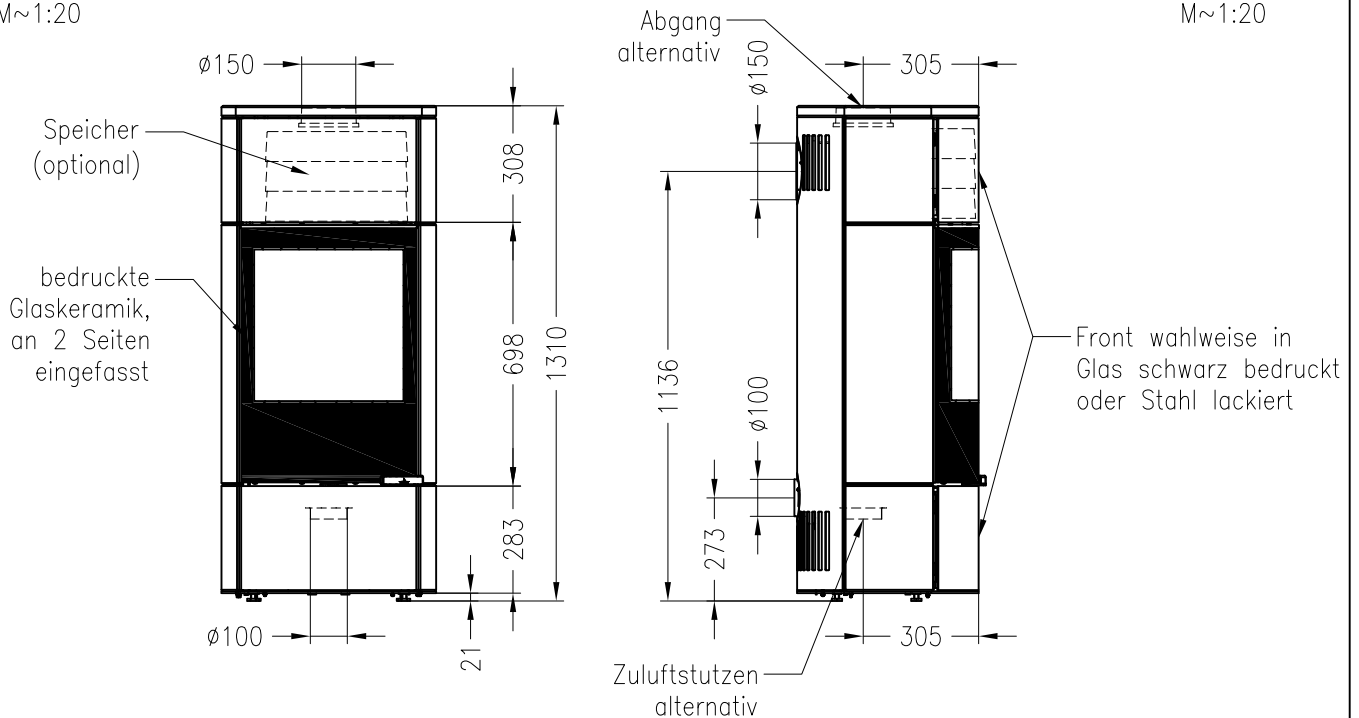

Kaminofen Senso L

feststehend, Natursteinverkleidung

Selection
Stand: 11/2012

Vorderansicht
M~1:20

Seitenansicht
M~1:20

Draufsicht
M~1:10

Alle Abbildungen und Zeichnungen sind urheberrechtlich geschützt.
Verwertung oder Veröffentlichung, auch einzelner Details, nur mit unserer Genehmigung.
Technische Änderungen und Irrtümer vorbehalten.