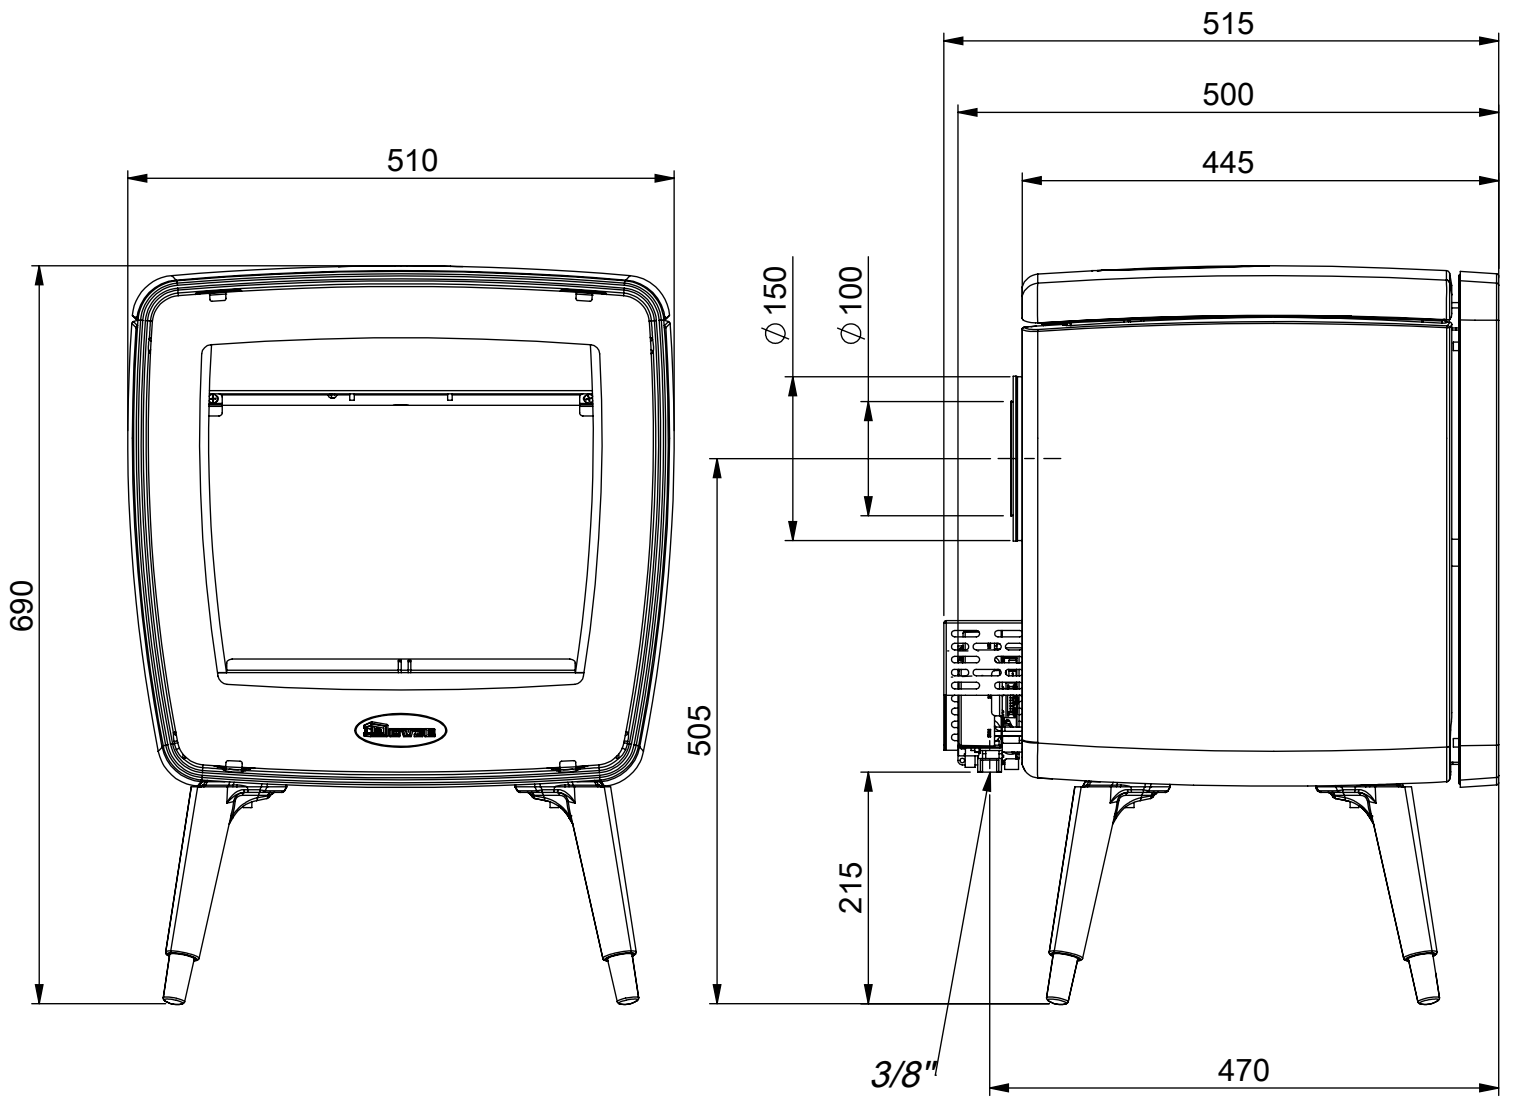

09.00334.000

22/08/13

Vintage 35 ga