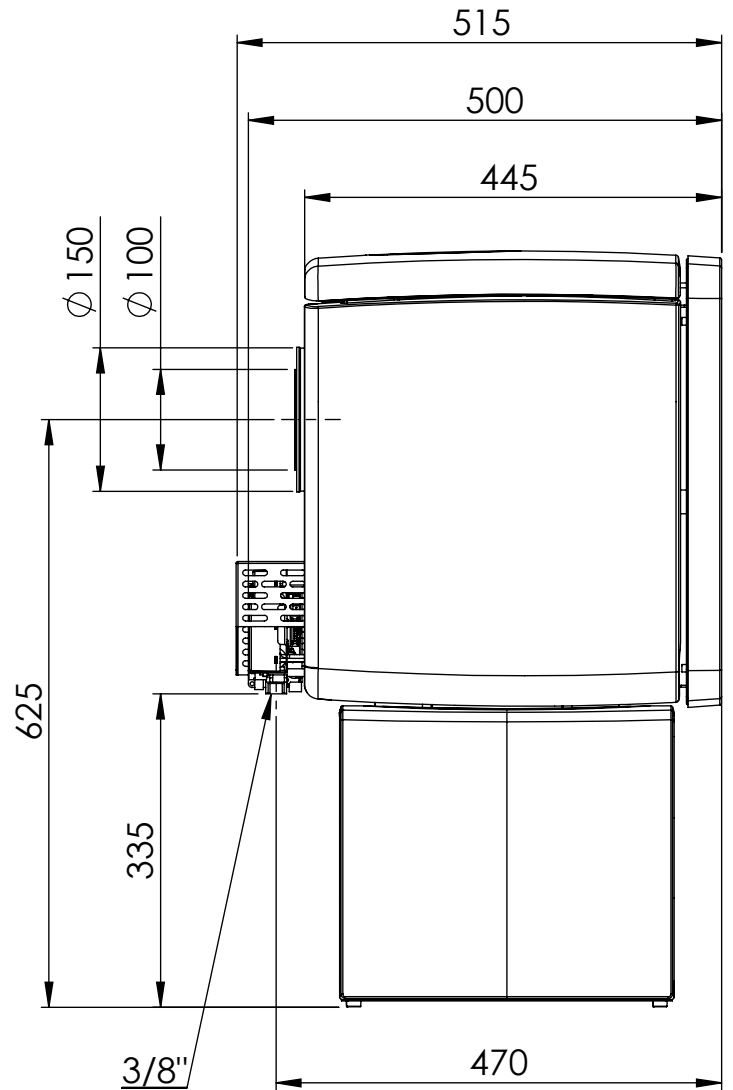

09.00335.000

| 22/08/13

Vintage 35TB ga