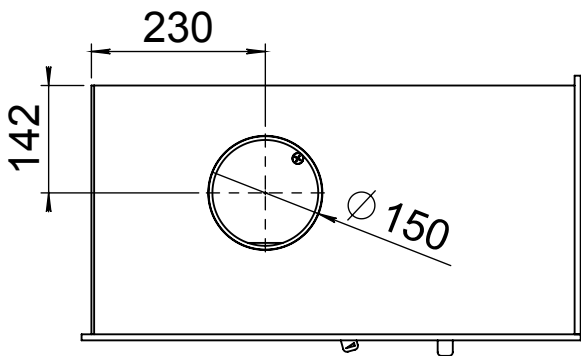

Kachel
Type

Instyle corner L links

Eenheid
Units mm

Datum
Date 20-10-11

www.geurts.nl

Wijzigingen voorbehouden.
Subject to changes.

Gebruik uitsluitend na schriftelijke toestemming Dik Geurts Haardkachels B.V.
Usage only after written consent of Dik Geurts Haardkachels B.V.

Kachel
Type **Instyle corner L rechts**

Eenheid
Units mm

Datum
Date 20-10-11

www.geurts.nl

Wijzigingen voorbehouden.
Subject to changes.

Gebruik uitsluitend na schriftelijke toestemming Dik Geurts Haardkachels B.V.
Usage only after written consent of Dik Geurts Haardkachels B.V.