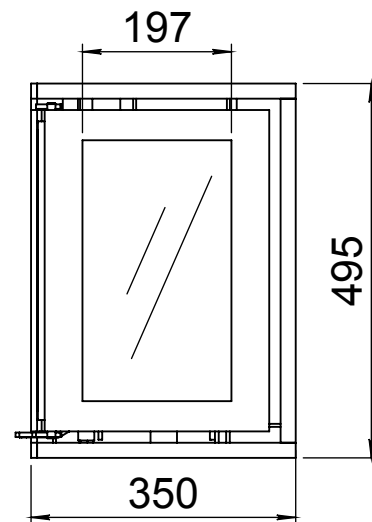

Kachel
Type

Instyle corner L links

Eenheid
Units mm

Datum
Date 20-10-11

www.geurts.nl

Wijzigingen voorbehouden.
Subject to changes.

Gebruik uitsluitend na schriftelijke toestemming Dik Geurts Haardkachels B.V.
Usage only after written consent of Dik Geurts Haardkachels B.V.

Kachel
Type **Instyle corner L rechts**

Eenheid
Units mm

Datum
Date 20-10-11

www.geurts.nl

Wijzigingen voorbehouden.
Subject to changes.

Gebruik uitsluitend na schriftelijke toestemming Dik Geurts Haardkachels B.V.
Usage only after written consent of Dik Geurts Haardkachels B.V.