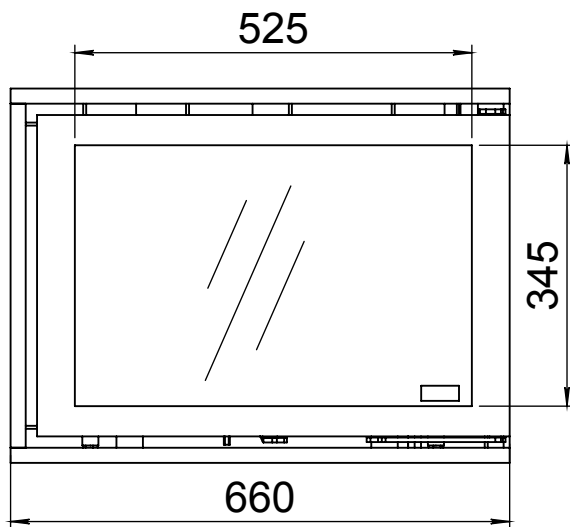

Kachel
Type

Instyle corner L links

Eenheid
Units mm

Datum
Date 20-10-11

www.geurts.nl

Wijzigingen voorbehouden.
Subject to changes.

Gebruik uitsluitend na schriftelijke toestemming Dik Geurts Haardkachels B.V.
Usage only after written consent of Dik Geurts Haardkachels B.V.

Kachel
Type **Instyle corner L rechts**

Eenheid
Units mm

Datum
Date 20-10-11

www.geurts.nl

Wijzigingen voorbehouden.
Subject to changes.

Gebruik uitsluitend na schriftelijke toestemming Dik Geurts Haardkachels B.V.
Usage only after written consent of Dik Geurts Haardkachels B.V.