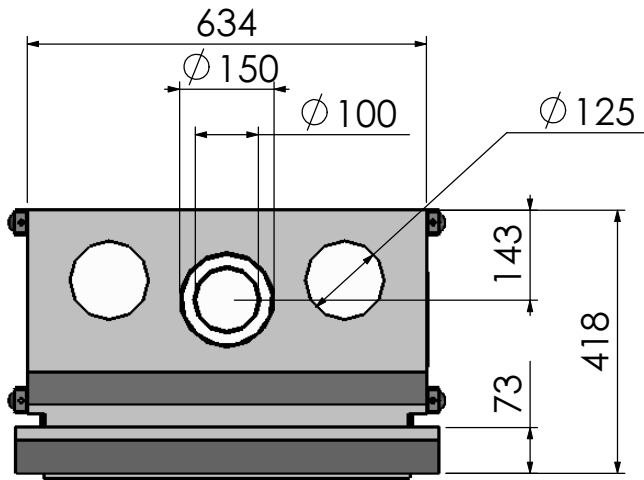

Barbas - Hallenstraat 17
5531 AB Bladel - Nederland
Tel. +31 (0) 497 33 92 00
Fax. +31 (0) 497 33 92 10
Email: info@barbas.com

Naam: **Vento 50 kader C**

Wijzigingen
voorbehouden

Projectie:
Amerikaans

Schaal **1:12**
Maateenheid:
mm

Versie:
0