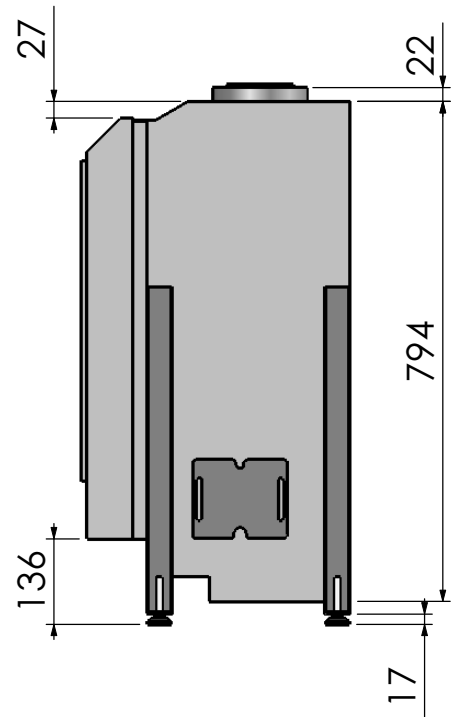

Barbas - Hallenstraat 17
5531 AB Bladel - Nederland
Tel. +31 (0) 497 33 92 00
Fax. +31 (0) 497 33 92 10
Email: info@barbas.com

Naam: **Vento 50 kader C**

Wijzigingen
voorbehouden

Projectie:
Amerikaans

Schaal **1:12**
Maateenheid:
mm

Versie:
0