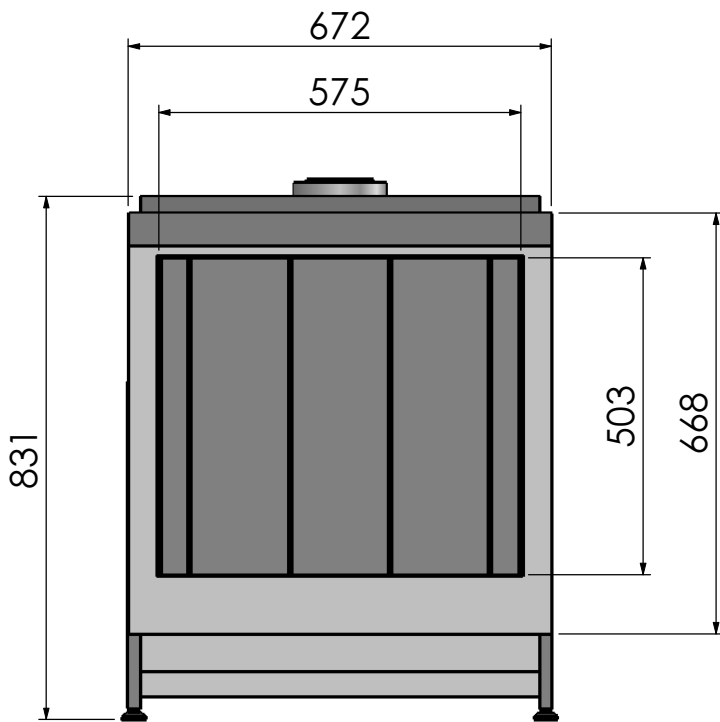

Barbas - Hallenstraat 17
5531 AB Bladel - Nederland
Tel. +31 (0) 497 33 92 00
Fax. +31 (0) 497 33 92 10
Email: info@barbas.com

Naam: **Vento 50 kader C**

Wijzigingen
voorbehouden

Projectie:
Amerikaans

Schaal **1:12**
Maateenheid:
mm

Versie:
0