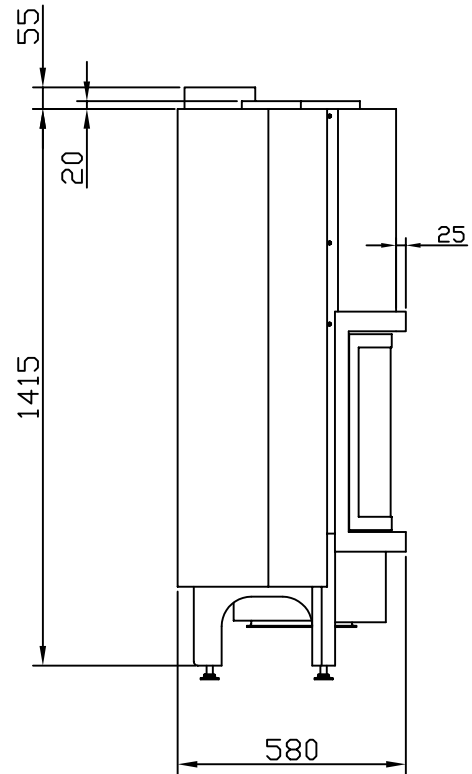

Kal-fire-heat-55/51 Panorama

Maatblad/Massblatt/Fiche de mesures/measures Kal-fire

Vooranzicht
Frontansicht
Vue de face
Front view

Zijaanzicht
Seitenansicht
Vue de côté
Side view

Doorsnede verbrandingskamer
Grundriss Feuerstelle
Coupe sur foyer
Cross section

Bovenaanzicht
Draufsicht
Echangeur
Top view

Doorsnede kader
Grundriss Blende
Coupe
Crosssection trim

Alle maten in mm. Maten onder voorbehoud / Alle Masse in mm. Massänderungen vorbehalten
Dimensions en mm. Sous réserve de modifications / Dimensions in MM. modifications preserved