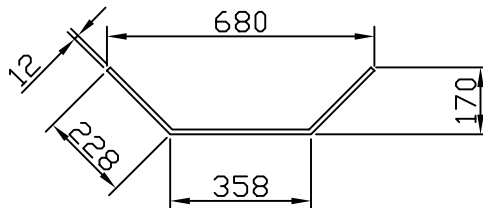

Kal-fire-heat-55/51 Panorama

Maatblad/Massblatt/Fiche de mesures/measures Kal-fire

Vooranzicht
Frontansicht
Vue de face
Front view

Zijaanzicht
Seitenansicht
Vue de côté
Side view

Doorsnede verbrandingskamer
Grundriss Feuerstelle
Coupe sur foyer
Cross section

Bovenaanzicht
Draufsicht
Echangeur
Top view

Doorsnede kader
Grundriss Blende
Coupe
Crosssection trim

Alle maten in mm. Maten onder voorbehoud / Alle Masse in mm. Massänderungen vorbehalten
Dimensions en mm. Sous réserve de modifications / Dimensions in MM. modifications preserved