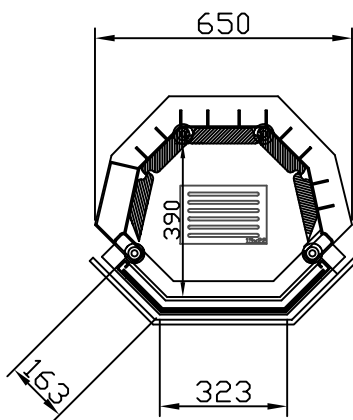

Kal-fire-heat-55/51 Panorama

Maatblad/Massblatt/Fiche de mesures/measures Kal-fire

Vooranzicht
Frontansicht
Vue de face
Front view

Zijaanzicht
Seitenansicht
Vue de côté
Side view

Doorsnede verbrandingskamer
Grundriss Feuerstelle
Coupe sur foyer
Cross section

Bovenaanzicht
Draufsicht
Echangeur
Top view

Doorsnede kader
Grundriss Blende
Coupe
Crosssection trim

Alle maten in mm. Maten onder voorbehoud / Alle Masse in mm. Massänderungen vorbehalten
Dimensions en mm. Sous réserve de modifications / Dimensions in MM. modifications preserved