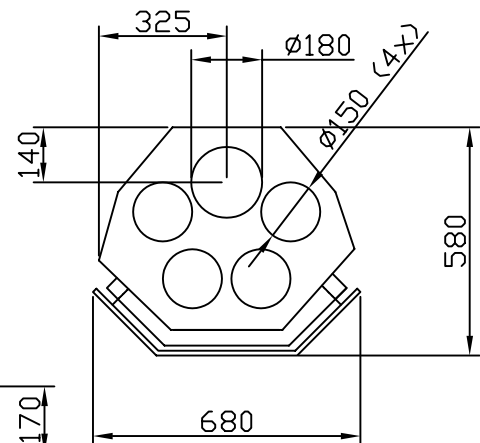

Kal-fire-heat-55/51 Panorama

Maatblad/Massblatt/Fiche de mesures/measures Kal-fire

Vooranzicht
Frontansicht
Vue de face
Front view

Zijaanzicht
Seitenansicht
Vue de côté
Side view

Doorsnede verbrandingskamer
Grundriss Feuerstelle
Coupe sur foyer
Cross section

Bovenaanzicht
Draufsicht
Echangeur
Top view

Doorsnede kader
Grundriss Blende
Coupe
Crosssection trim

Alle maten in mm. Maten onder voorbehoud / Alle Masse in mm. Massänderungen vorbehalten
Dimensions en mm. Sous réserve de modifications / Dimensions in MM. modifications preserved