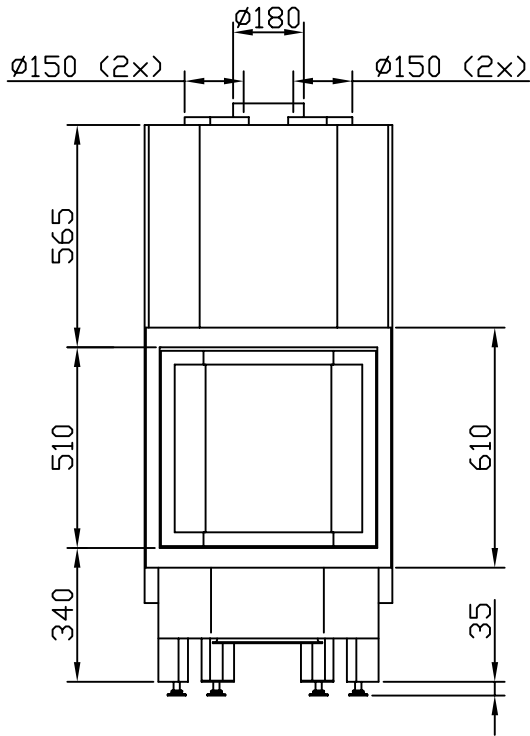

Kal-fire-heat-55/51 Panorama

Maatblad/Massblatt/Fiche de mesures/measures Kal-fire

Vooranzicht
Frontansicht
Vue de face
Front view

Zijaanzicht
Seitenansicht
Vue de côté
Side view

Doorsnede verbrandingskamer
Grundriss Feuerstelle
Coupe sur foyer
Cross section

Bovenaanzicht
Draufsicht
Echangeur
Top view

Doorsnede kader
Grundriss Blende
Coupe
Crosssection trim

Alle maten in mm. Maten onder voorbehoud / Alle Masse in mm. Massänderungen vorbehalten
Dimensions en mm. Sous réserve de modifications / Dimensions in MM. modifications preserved