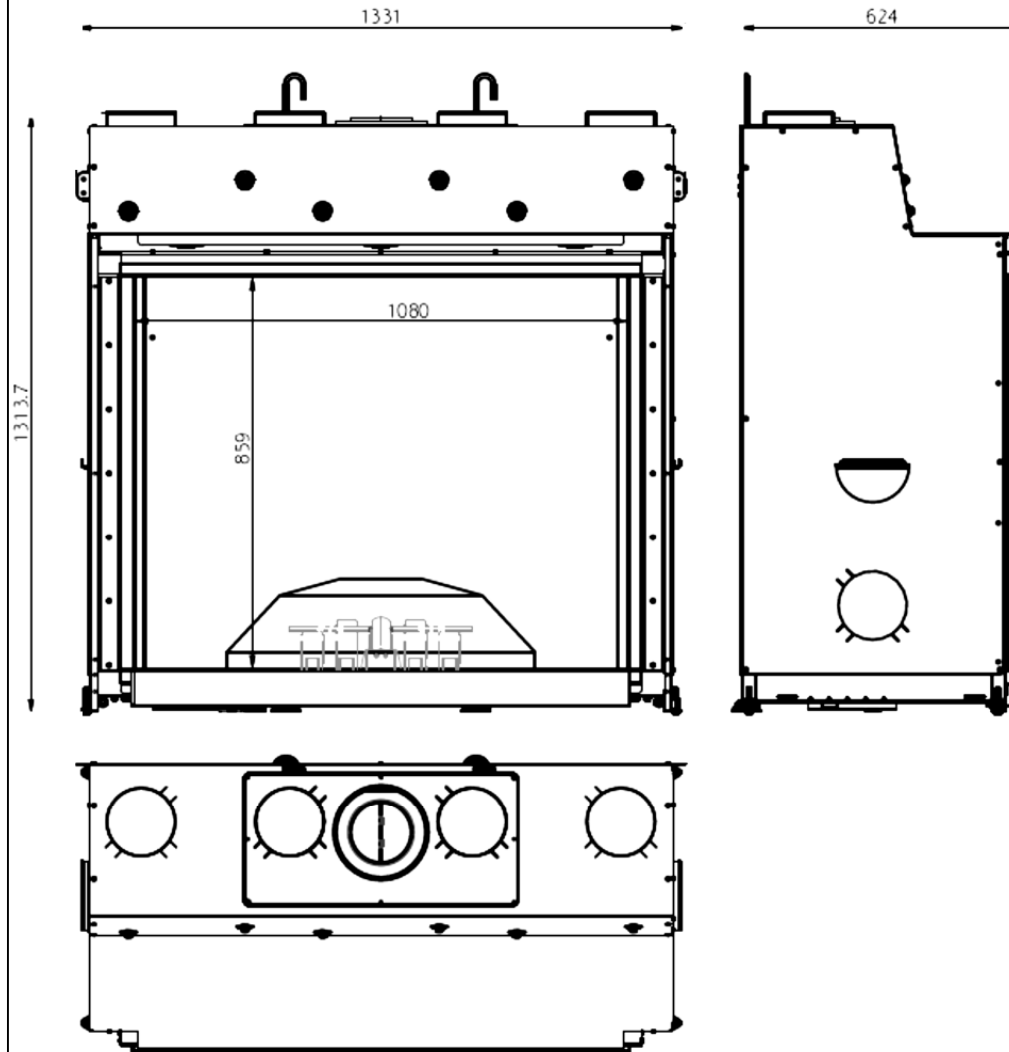

tot maximaal 10 m kanaal

- a- concentrisch met inox pijpen 13/20 cm
- b- renovatie met één flexibel in bestaande schouwpijp van minstens 20 x20 cm

tot maximaal 20 m kanaal

- c- parallel met twee inox pijpen 13 cm
- d- parallel in twee bestaande schouwpijpen van minstens 14x14 cm
- e- parallel in schouw van minstens 20x25 cm met één of twee flexibels van 13 cm.

- g- parallel met inox (flex) buizen 13+15 cm

Let wel : alle uitmondngen in geoorloofde zones

OPENING IN DE WAND = AFMETING GLAS > GEEN ZICHTBAAR KADER *Ouverture = dimension de la vitre > foyer apparemment sans cadre*

standaardmaat meestal in voorraad
INC 085 105 (108) / 58

COSYFLAME

maatwerk in de breedte > u kiest tussen 85 en 113 cm breed

maatschets met dieptekader 7 cm (optie)