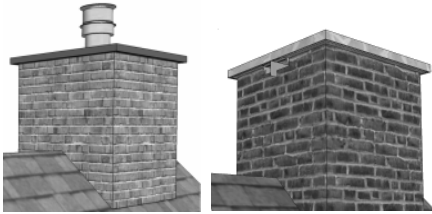

kiezel wit zwart grijs

IN EEN INCOGNITO KAN UW KEUZE BINNENWAND GEPLAATST OF GEMETSELD WORDEN

Het vensterglas moet uitgenomen worden voor onderhoud (octrooi)

Aansluitingen LINKS onder

Opties: rug decor gietijzer gelijnd – decor bakstenen – zwart spiegelglas

Optie : dieptekader 7 cm breed

Concentrische kanalen 130/200 of parallelle kanalen 130 + 150(130) mm

COSYFLAME

KANALEN

VERTIKAAL

Universele Ontop DISCRETO **COSYFLAME**

Bovenop komt de Ontop inox terminal zoals bij alle andere gashaarden of de Cosyflame DISCRETO (patent pending)