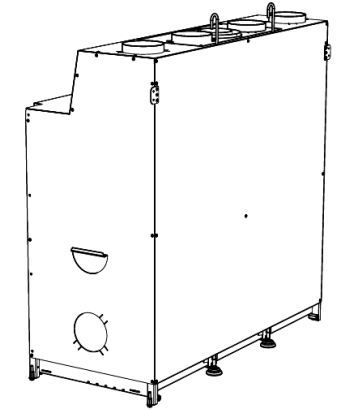

Indien vertikaal niet mogelijk :

HORIZONTAAL NAAR GEVEL

Universele Ontop Muurrooster bij concentrisch bij parallel **COSYFLAME**

tot maximaal 3 m kanaal

- f- concentrisch met inox pijpen 13/20 cm

tot maximaal 10 m kanaal

- g- parallel met inox (flex) buizen 13+15 cm

Let wel : alle uitmondngen in geoorloofde zones

OPENING IN DE WAND = AFMETING GLAS > GEEN ZICHTBAAR KADER *Ouverture = dimension de la vitre > foyer apparemment sans cadre*