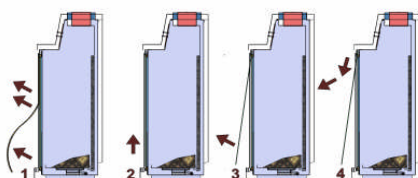

INC 085 105 (108) / 58 standaardmaat

maatwerk perfect mogelijk

BRANDER NAAR KEUZE

GOLIATH

HERCULES

STONEFIRE

gekliefd brandhout

stammen

kiezel wit zwart grijs

IN EEN INCOGNITO KAN UW KEUZE BINNENWAND GEPLAATST OF GEMETSELD WORDEN

Het vensterglas moet uitgenomen worden voor onderhoud (octrooi)

Aansluitingen LINKS onder

Opties: rug decor gietijzer gelijnd – decor bakstenen – zwart spiegelglas

Optie : dieptekader 7 cm breed

Concentrische kanalen 130/200 of parallelle kanalen 130 + 150(130) mm

COSYFLAME

KANALEN

VERTIKAAL

Universele Ontop DISCRETO **COSYFLAME**

Bovenop komt de Ontop inox terminal zoals bij alle andere gashaarden of de Cosyflame DISCRETO (patent pending)

tot maximaal 10 m kanaal

- a- concentrisch met inox pijpen 13/20 cm
- b- renovatie met één flexibel in bestaande schouwpijp van minstens 20 x20 cm

tot maximaal 20 m kanaal

- c- parallel met twee inox pijpen 13 cm
- d- parallel in twee bestaande schouwpijpen van minstens 14x14 cm
- e- parallel in schouw van minstens 20x25 cm met één of twee flexibels van 13 cm.