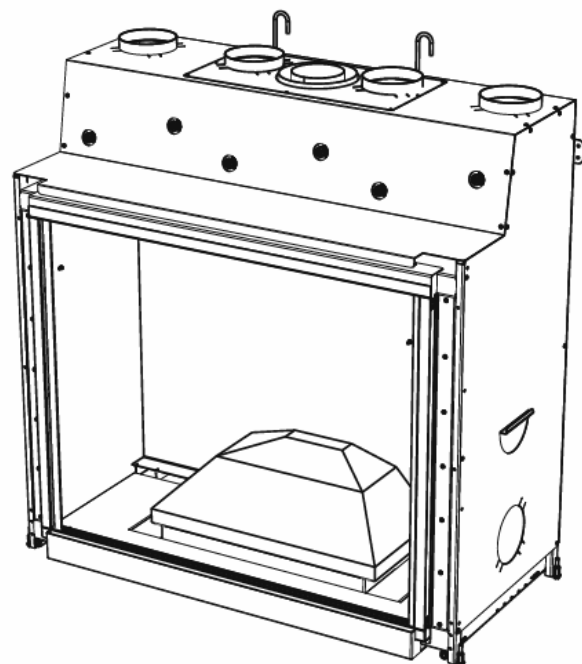

INC 085 105 (108) / 58 standaardmaat

maatwerk perfect mogelijk

BRANDER NAAR KEUZE

GOLIATH

HERCULES

STONEFIRE

IN EEN INCOGNITO KAN UW KEUZE BINNENWAND GEPLAATST OF GEMETSELD WORDEN

Het vensterglas moet uitgenomen worden voor onderhoud (octrooi)

Aansluitingen LINKS onder

Opties: rug decor gietijzer gelijnd – decor bakstenen – zwart spiegelglas

Optie : dieptekader 7 cm breed

Concentrische kanalen 130/200 of parallelle kanalen 130 + 150(130) mm

COSYFLAME