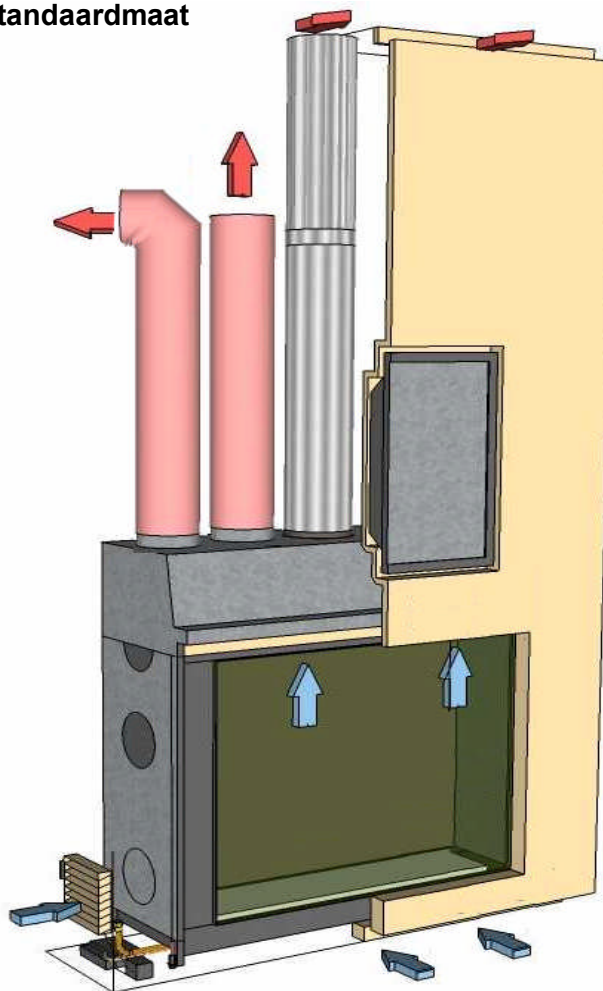

INC 085 105 (108) / 58 standaardmaat

maatwerk perfect mogelijk

BRANDER NAAR KEUZE

GOLIATH

HERCULES

STONEFIRE

IN EEN INCOGNITO KAN UW KEUZE BINNENWAND GEPLAATST OF GEMETSELD WORDEN

Het vensterglas moet uitgenomen worden voor onderhoud (octrooi)

Aansluitingen LINKS onder

Opties: rug decor gietijzer gelijnd – decor bakstenen – zwart spiegelglas

Optie : dieptekader 7 cm breed

Concentrische kanalen 130/200 of parallelle kanalen 130 + 150(130) mm

COSYFLAME