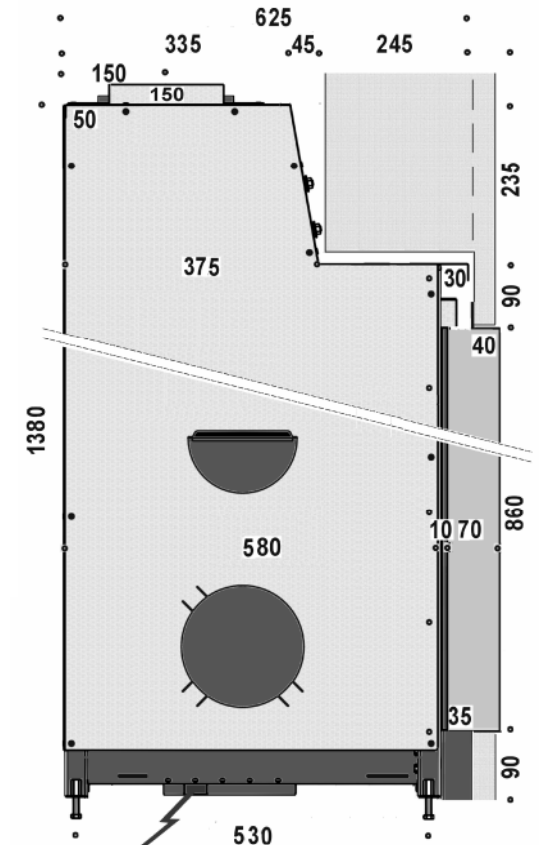

tot maximaal 10 m kanaal

- a- concentrisch met inox pijpen 13/20 cm
- b- renovatie met één flexibel in bestaande schouwpijp van minstens 20 x20 cm

tot maximaal 20 m kanaal

- c- parallel met twee inox pijpen 13 cm
- d- parallel in twee bestaande schouwpijpen van minstens 14x14 cm
- e- parallel in schouw van minstens 20x25 cm met één of twee flexibels van 13 cm.

Indien vertikaal niet mogelijk :

HORIZONTAAL NAAR GEVEL

Universele Ontop Muurrooster bij concentrisch bij parallel **COSYFLAME**

tot maximaal 3 m kanaal

- f- concentrisch met inox pijpen 13/20 cm

tot maximaal 10 m kanaal

- g- parallel met inox (flex) buizen 13+15 cm

Let wel : alle uitmondngen in geoorloofde zones

OPENING IN DE WAND = AFMETING GLAS > GEEN ZICHTBAAR KADER *Ouverture = dimension de la vitre > foyer apparemment sans cadre*

standaardmaat meestal in voorraad
INC 085 105 (108) / 58

COSYFLAME

maatwerk in de breedte > u kiest tussen 85 en 113 cm breed

maatschets met dieptekader 7 cm (optie)