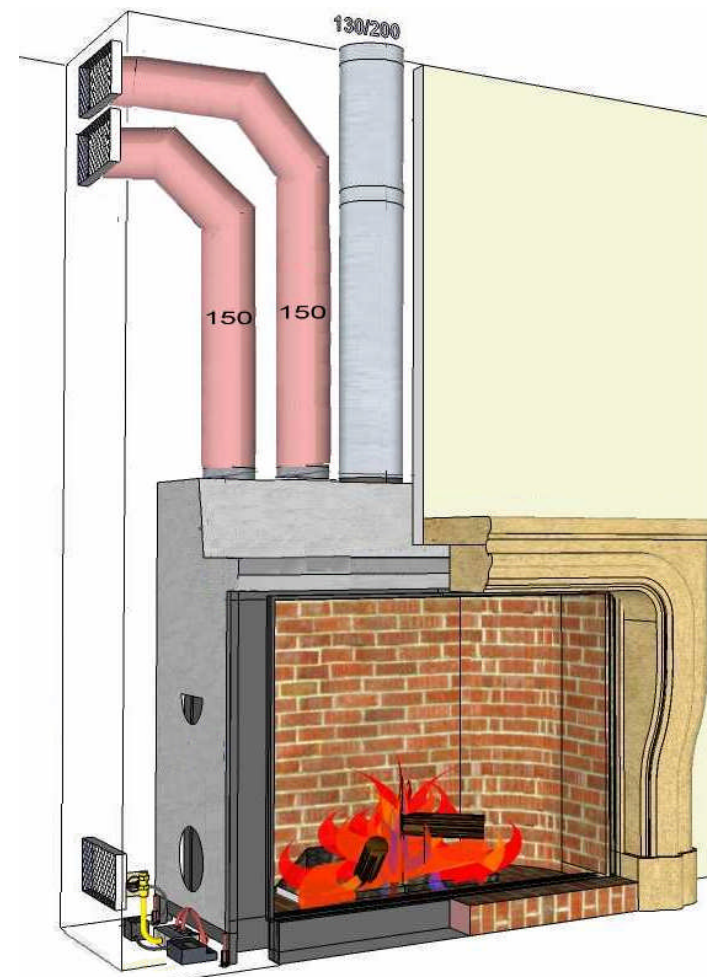

INC 085 105 (108) / 58 standaardmaat

maatwerk perfect mogelijk

BRANDER NAAR KEUZE

GOLIATH

HERCULES

STONEFIRE

gekliefd brandhout

stammen

kiezel wit zwart grijs

IN EEN INCOGNITO KAN UW KEUZE BINNENWAND GEPLAATST OF GEMETSELD WORDEN

Het vensterglas moet uitgenomen worden voor onderhoud (octrooi)

Aansluitingen LINKS onder

Opties: rug decor gietijzer gelijnd – decor bakstenen – zwart spiegelglas

Optie : dieptekader 7 cm breed

Concentrische kanalen 130/200 of parallelle kanalen 130 + 150(130) mm

COSYFLAME

KANALEN

VERTIKAAL

Universele Ontop DISCRETO **COSYFLAME**

Bovenop komt de Ontop inox terminal zoals bij alle andere gashaarden of de Cosyflame DISCRETO (patent pending)

tot maximaal 10 m kanaal

- a- concentrisch met inox pijpen 13/20 cm
- b- renovatie met één flexibel in bestaande schouwpijp van minstens 20 x20 cm

tot maximaal 20 m kanaal

- c- parallel met twee inox pijpen 13 cm
- d- parallel in twee bestaande schouwpijpen van minstens 14x14 cm
- e- parallel in schouw van minstens 20x25 cm met één of twee flexibels van 13 cm.